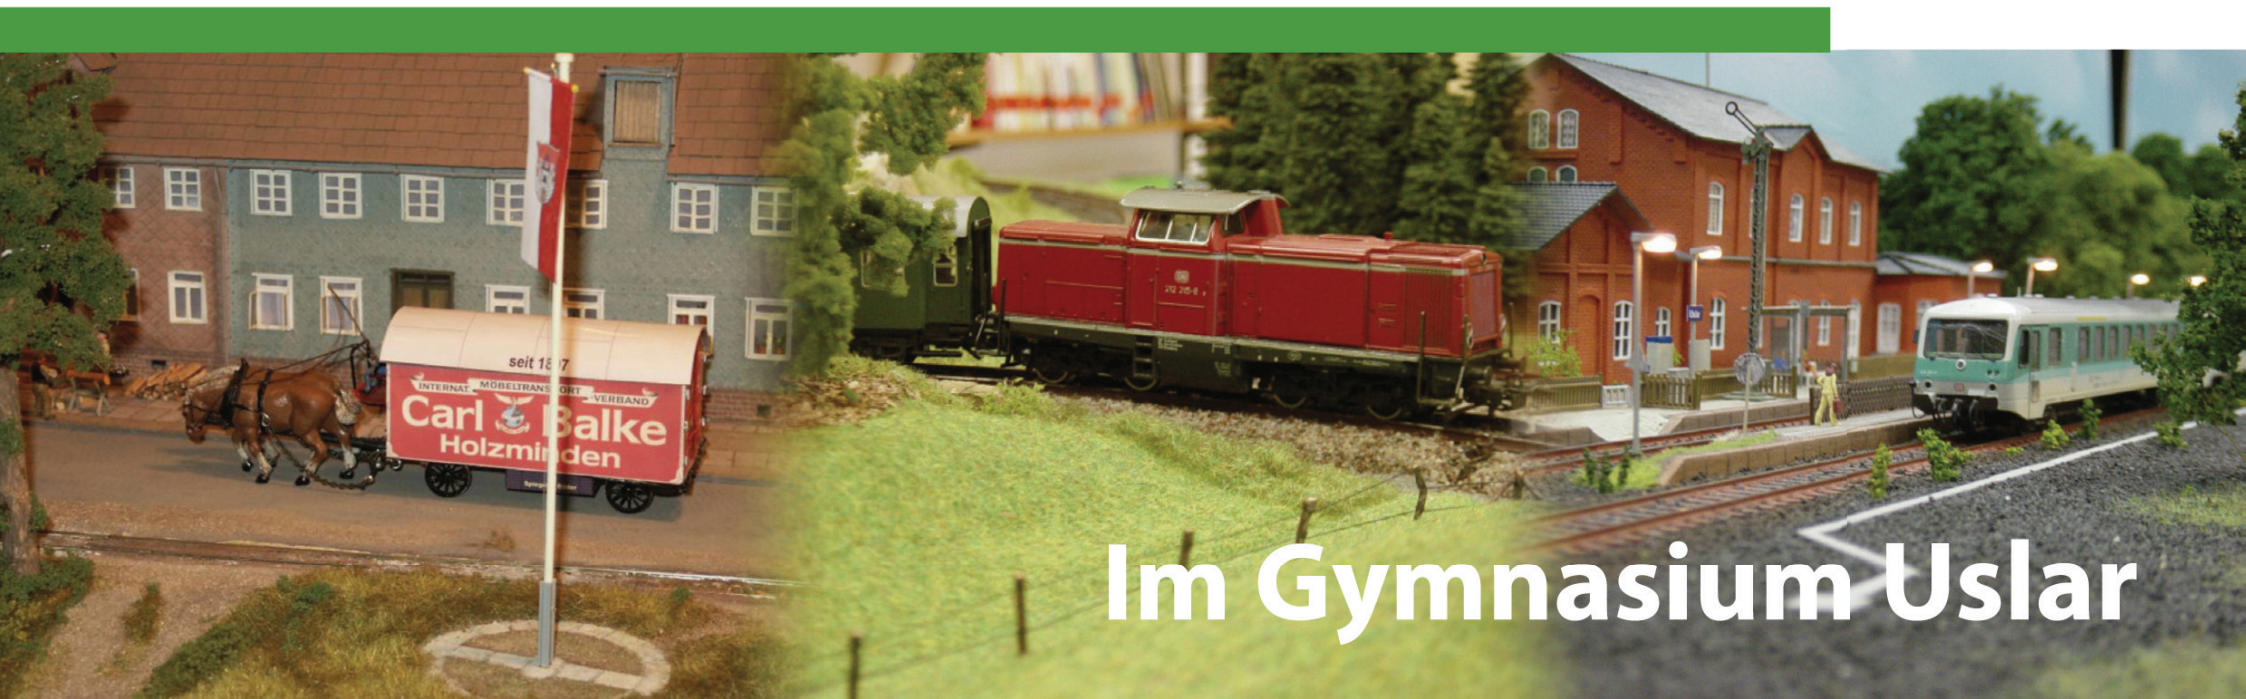

Modellbahnausstellung

Im Gymnasium Uslar

Samstag, 09. Okt. 2010, 14.00 - 18.00 Uhr
Sonntag, 10. Okt. 2010, 11.00 - 18.00 Uhr

Was erwartet Sie?

- Modellbahnanlagen in den Spuren HO, Oe, IIm und kleine Dioramen
- ZUSI der Zugsimulator mit der Strecke Northeim – Ottbergen
- Die gute alte Billerbahn
- Auf dem Schulhof eine Eisenbahn zum Mitfahren
- Dioramen und Kleinanlagen
- Rangierspiele
- und vieles anderes mehr

Für das leibliche Wohl wird gesorgt.

Kurt-Zimmermann-Straße 1
37170 Uslar
www.modellbahn-uslar.de

**Der Eintritt
ist frei!**